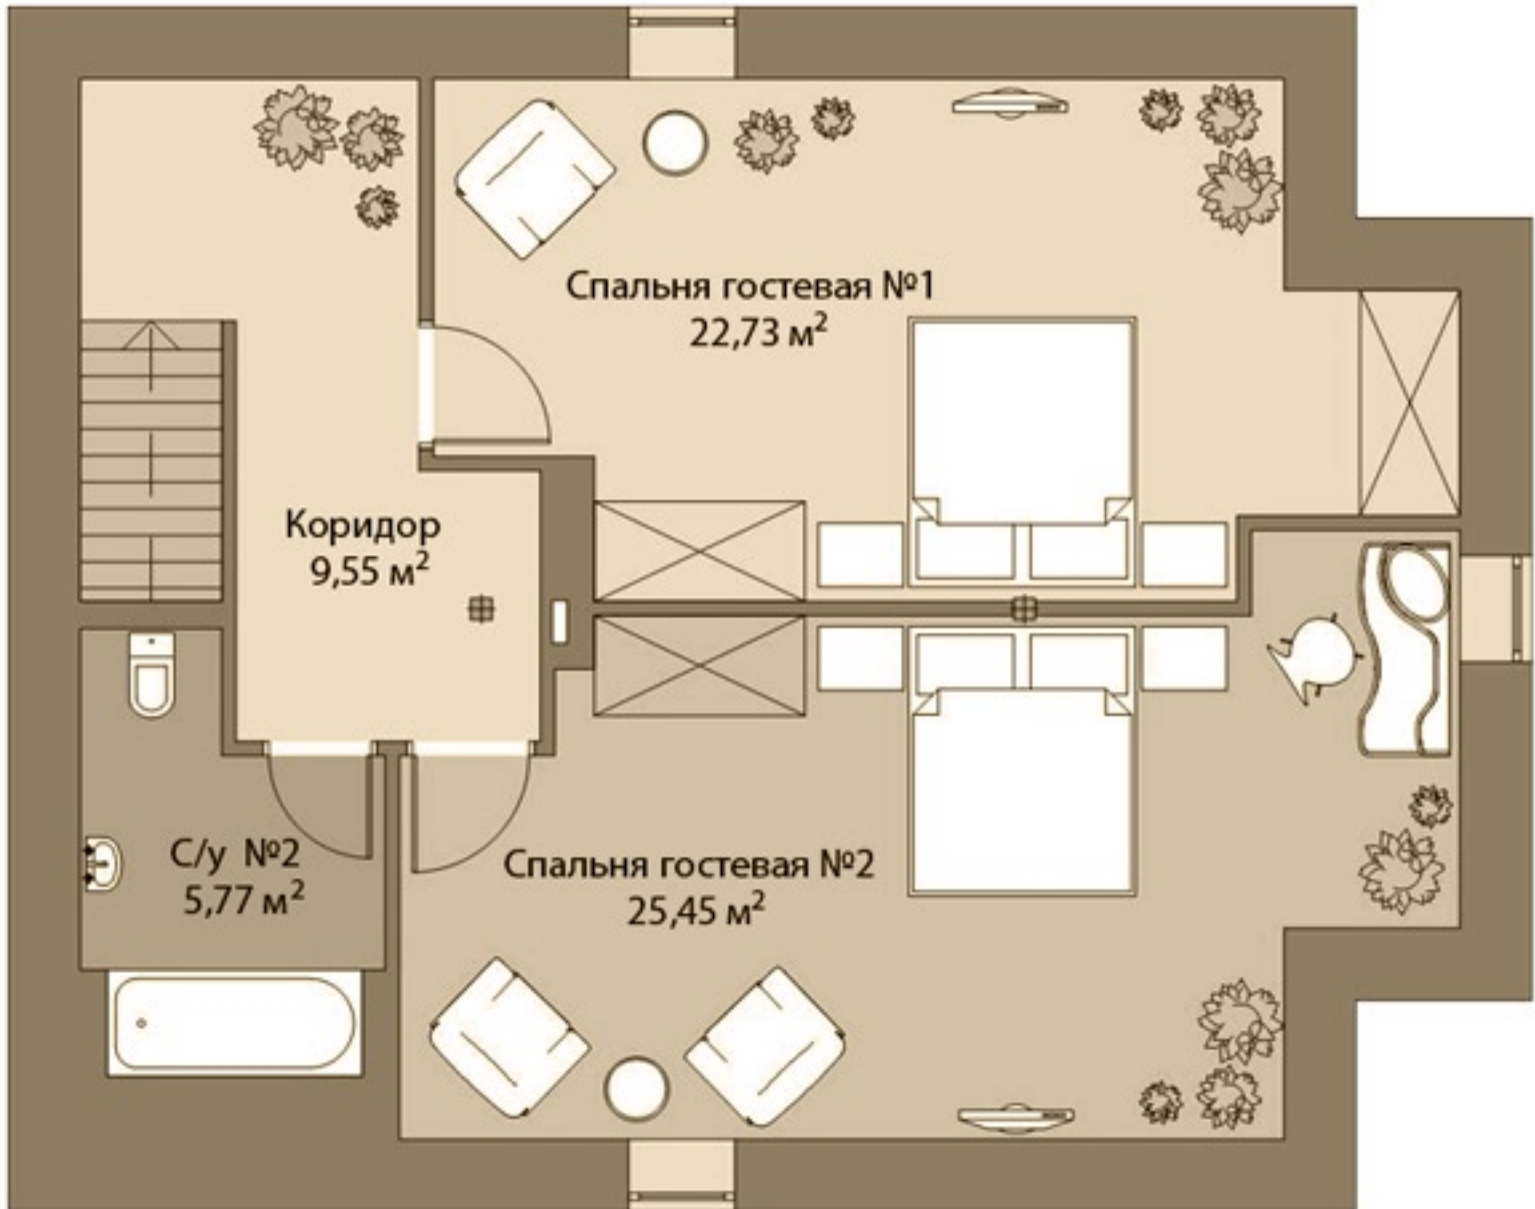

Кирпичный Таун-хаус 210 м²

Вариант 2. План мансарды